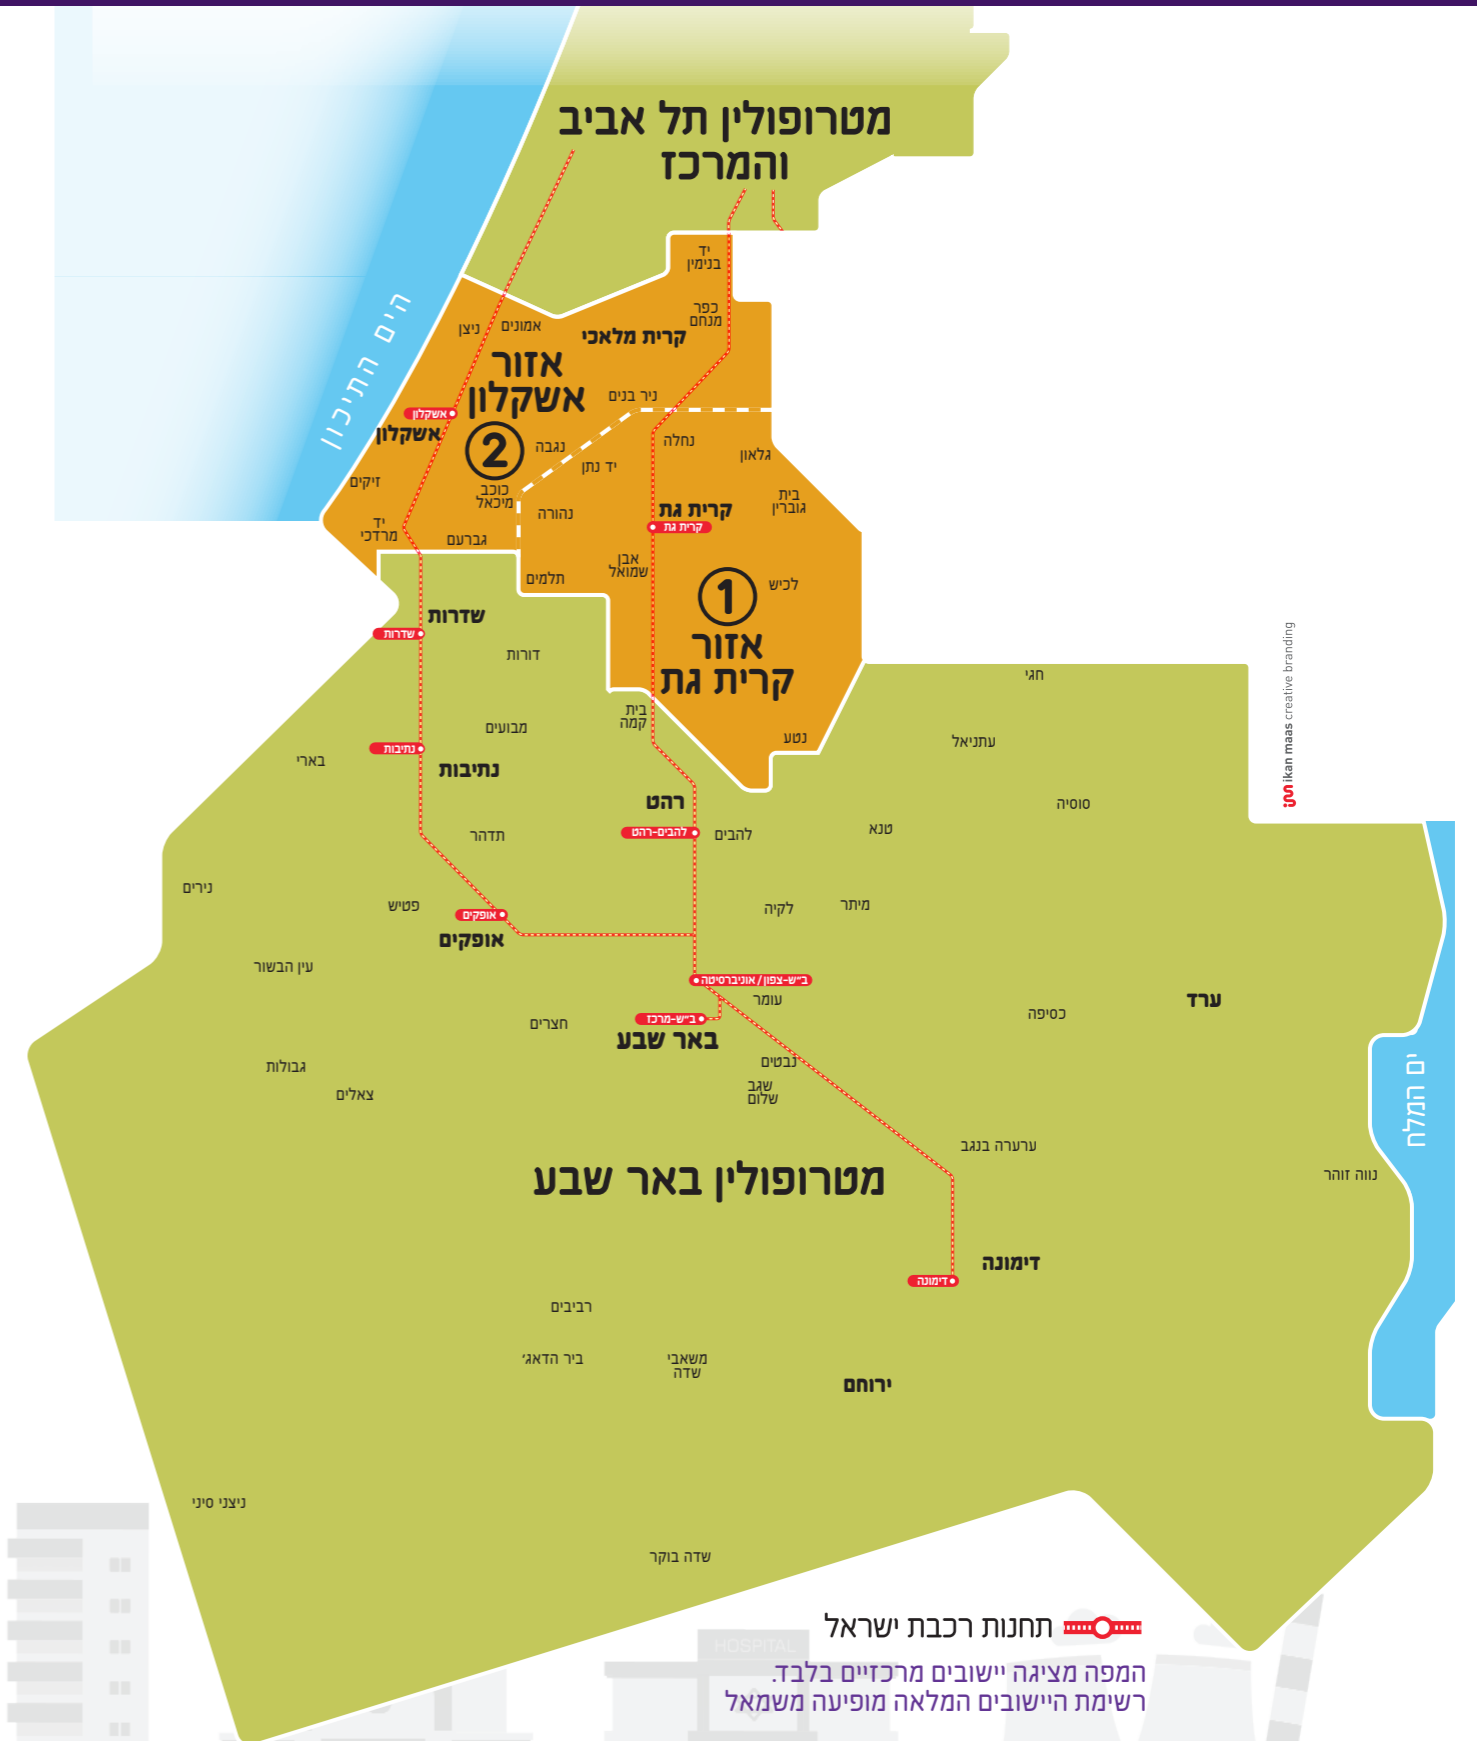

רב-קו
אונליין

רוצים להפיק את המיטב מתכנית רפורמת התעריפים?
למידע מפורט: כל קו *8787 | trans-reform.org.il | אתרי מפעלי התחבורה הציבורית

אבן שמואל | אחוזם | איתן | אלומה | אמציה | בית גוברין | בית ניר | גלאון | גת | ורדון | זבדיאל | זוהר | חלץ | יד נתן | לכיש | מנחה | נהורה | נוהם | נחלה | נטע | ניר חי' | סגולה | עזה | עוצם | קוממיות | קריית גת | רווחה | שדה דוד | שדה משה | שחר | שלווה | שקף | תלמים

אזור 1 קריית גת

אביגדור | אורות | אחווה | אל עזי | אמונים | אשקלון | באר טוביה | בית חלקיה | בית עזרא | בית שיקמה | בני ראם | ברכיה | בת הדר | גבעתי | גברעם | גיאה | גני טל | הודיה | זיקים | זרחיה | חפץ חיים | יד בנימין | יד מרדכי | ינון | כוכב מיכאל | כפר אחים | כפר הרי"ף | כפר ורבורג | כפר מנחם | כפר סילבר | כרמיה | מבקיעים | מרכז שפירא | משואות יצחק | משען | נגבה | ניצן | ניצן ב' | ניצנים | ניר בנים | ניר ישראל | נתיב העשרה | עזר | עין צורים | ערוגות | קדמה | קריית מלאכי | רבדים | שדה יואב | שפיר | תימורים | תלמי יחיאל | תלמי יפה

אזור 2 אשקלון

לצפיה ברשימת היישובים המלאה במטרופולין באר שבע ובמטרופולין תל אביב והמרכז כנסו לאתר trans-reform.org.il

מטרופולין באר שבע

תחנות רכבת ישראל המפה מציגה יישובים מרכזיים בלבד. רשימת היישובים המלאה מופיעה משמאל

מחירי נסיעה לפי אזורים

אשקלון	
אזור 2	קוד שיתוף 751
חופשי-חודשי	149 ש"ח
חופשי-שבועי	57.5 ש"ח
חופשי-יומי	13.5 ש"ח

קריית גת	
אזור 1	קוד שיתוף 750
חופשי-חודשי	149 ש"ח
חופשי-שבועי	57.5 ש"ח
חופשי-יומי	13.5 ש"ח