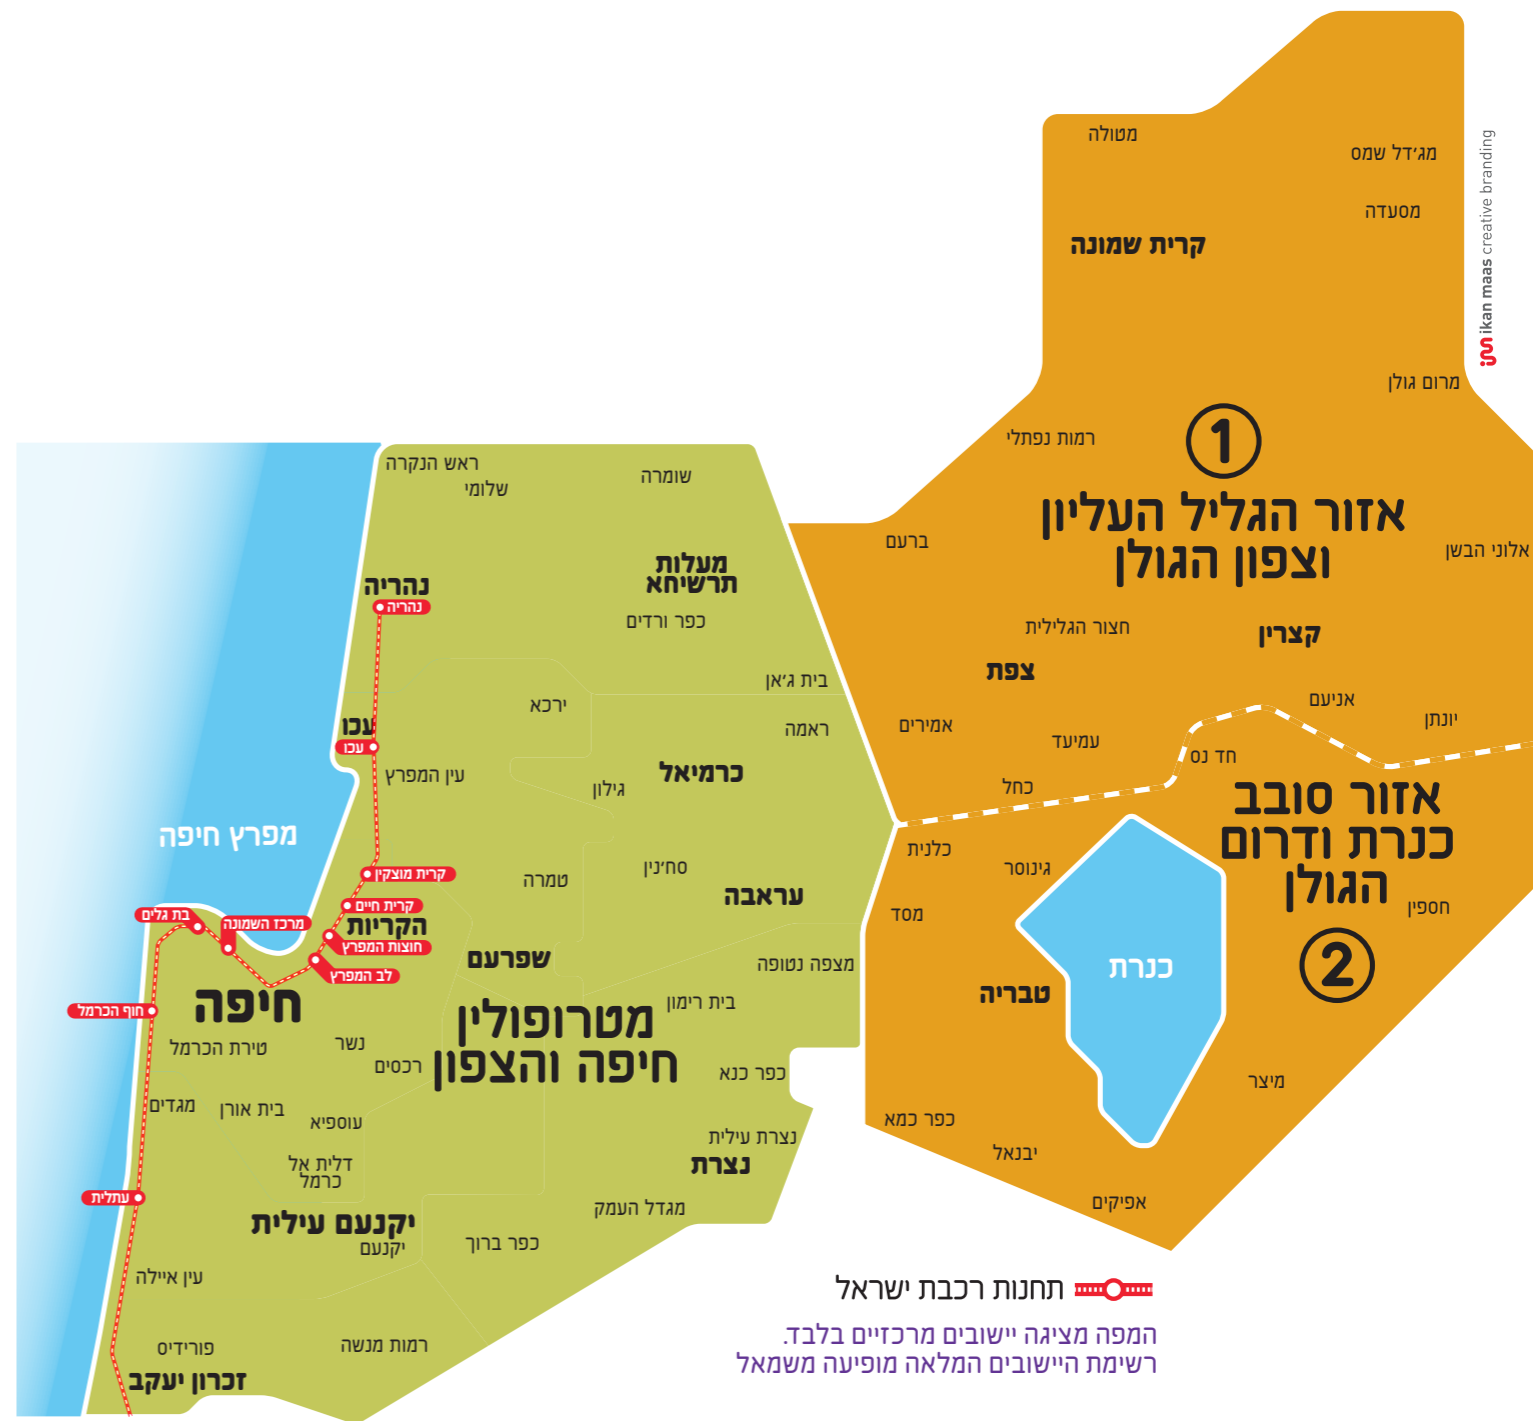

לא משנה איפה אתם גרים, מהיום, רפורמת התעריפים בתחבורה הציבורית מגיעה אליכם

בעקבות הצלחת רפורמת התעריפים
הרחיב משרד התחבורה את הרפורמה מדן ועד אילת,
כך שכל תושבי ישראל נהנים ממנה!

גליל מזרחי
ורמת הגולן

עם מטרופולין חיפה
והצפון

אזור 1 גליל עליון ורמת הגולן (מרכז וצפון)

אבני איתן | אלומות | אלי עד | אפיק | אפיקים | ארבל | בית זרע | בני יהודה | גבעת אבני | גבעת יואב | גינוסר | גשור | דגניה א' | דגניה ב' | האון | הודיות מוסד חינוכי | הזרעים | חד נס | חוקוק | חמאם | חספין | טבריה | יבנאל | כינרת מושבה | כינרת קבוצה | כלנית | כנף | כפר זיתים | כפר חיים | כפר חרוב | כפר כמא | לביא | לבנים | מבוא חמה | מגדל | מיצר | מסד | מסדה | מעגן | מעלה גמלא | מצפה | נאות גולן | נוב | נטור | עין גב | פוריה כפר עבודה | פוריה נווה עובד | פוריה עילית | רביד | רמות | רמת מגשימים | שער הגולן | שרונה | תל קציר

אזור 2 סובב כנרת ודרום רמת הגולן

לצפיה ברשימת היישובים המלאה במטרופולין חיפה והצפון
כנסו לאתר trans-reform.org.il

מטרופולין חיפה והצפון

תחנות רכבת ישראל
המפה מציגה יישובים מרכזיים בלבד.
רשימת היישובים המלאה מופיעה משמאל